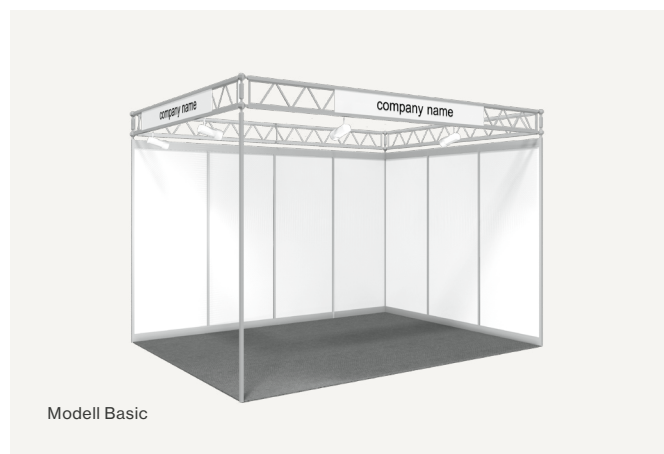

SYSTEMSTAND: BASIC ODER ELEGANT.

**BRINGT ALLES
ZUSAMMEN.**

18. – 21. Januar 2022

Die Vorteile bei einem Systemstand liegen im günstigen Preis und in der hohen Flexibilität. Alles aus einer Hand. Sie benötigen keinen externen Messebauer und übernehmen Ihren Stand schlüsselfertig.

Modell Basic

Standpaket:

- Systemstand
- Teppich (5 Farben zur Auswahl)
- Standbeschriftung (schwarz, 8 cm hoch, max. 30 Buchstaben)
- Beleuchtung (pro 3 m² je eine Spotlampe)
- Stromanschluss und -verbrauch (2,3 kW mit 1 Steckdose für 230V/10 A)

Dienstleistungen:

- Grundreinigung und tägliche Standreinigung während der Messe

Preis: CHF 179. –/m²

(zzgl. Flächenmiete)

Modell Elegant

Standpaket:

- Systemstand
- je offene Standseite eine Pylone 100 cm × 25 cm × 3 m (Höhe)
- je Pylone ein Grafikdruck max. 70 cm × 100 cm
- Beleuchtung (pro 3 m² je eine Spotlampe)
- Stromanschluss und -verbrauch (2,3 kW mit 1 Steckdose für 230V/10 A)
- Teppich (5 Farben zur Auswahl)
- 1 Tisch, 4 Stühle
- 1 Bartheke (abschliessbar)
- 1 Kabine (1 m² mit abschliessbarer Falttüre)
- Hängegarderobe, Papierkorb

Dienstleistungen:

- Grundreinigung und tägliche Standreinigung während der Messe

Preis: CHF 286. –/m²

(zzgl. Flächenmiete)

Kontakt:

Alexandre Mériel
MCH Messe Schweiz AG
Swissbau, Postfach, 4005 Basel
alexandre.meriel@messe.ch
T +41 58 206 29 79

Allgemeine Information: Sämtliche Preise verstehen sich zuzüglich der gesetzlichen Mehrwertsteuer. Unser offizieller Partner für Systemstandbau – Syma – wird Sie kontaktieren, um die Standdetails zu definieren. Zusätzliche Ausstattungsoptionen können Sie dann direkt bei Syma bestellen. Änderungen vorbehalten.