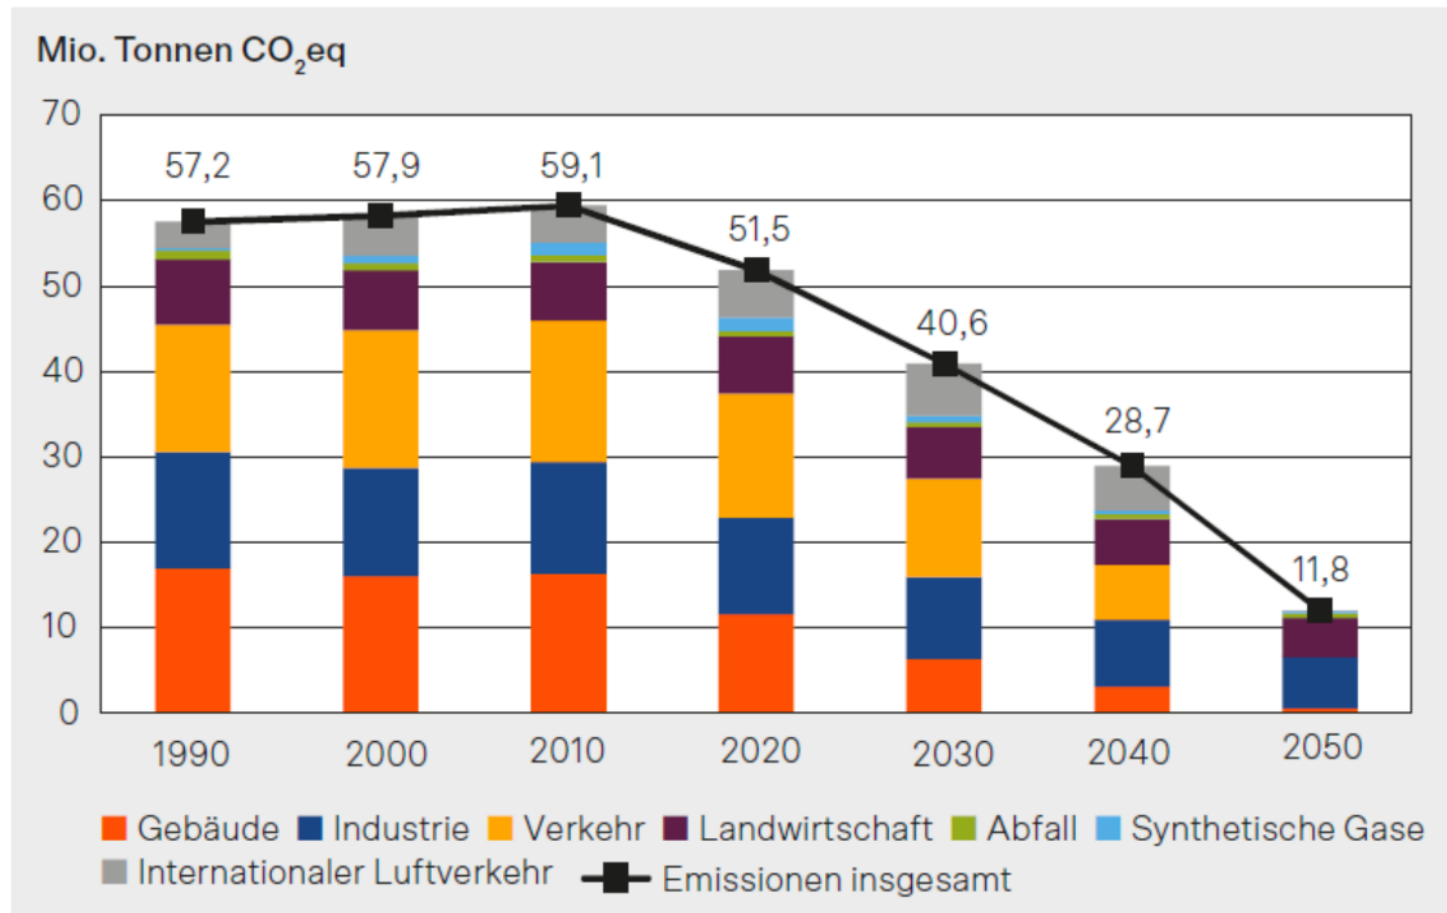

ROADMAP NACHHALTIGE BAUBRANCHE BAU- UND PLANUNGSTISCH BASEL (BPB)

Referentin f. Bau- und Planungstisch Basel (BPB)
Nicole Wirz, Präsidentin FSU Nordwestschweiz

n | w Fachhochschule
Nordwestschweiz

ABSENKPFAD DER SCHWEIZ ZU «NETTO-NULL 2050»

Abb. Entwicklung der Treibhausgasemissionen nach Sektoren gemäss Basisszenario ZERO aus der Klimastrategie des Bundesrats

Was heisst Netto-Null 2050 auf Ebene Gebäude?

THG-Emissionen heutiger Neubauten: 1/2 Bau + 1/6 Betrieb + 1/3 induzierte Mobilität