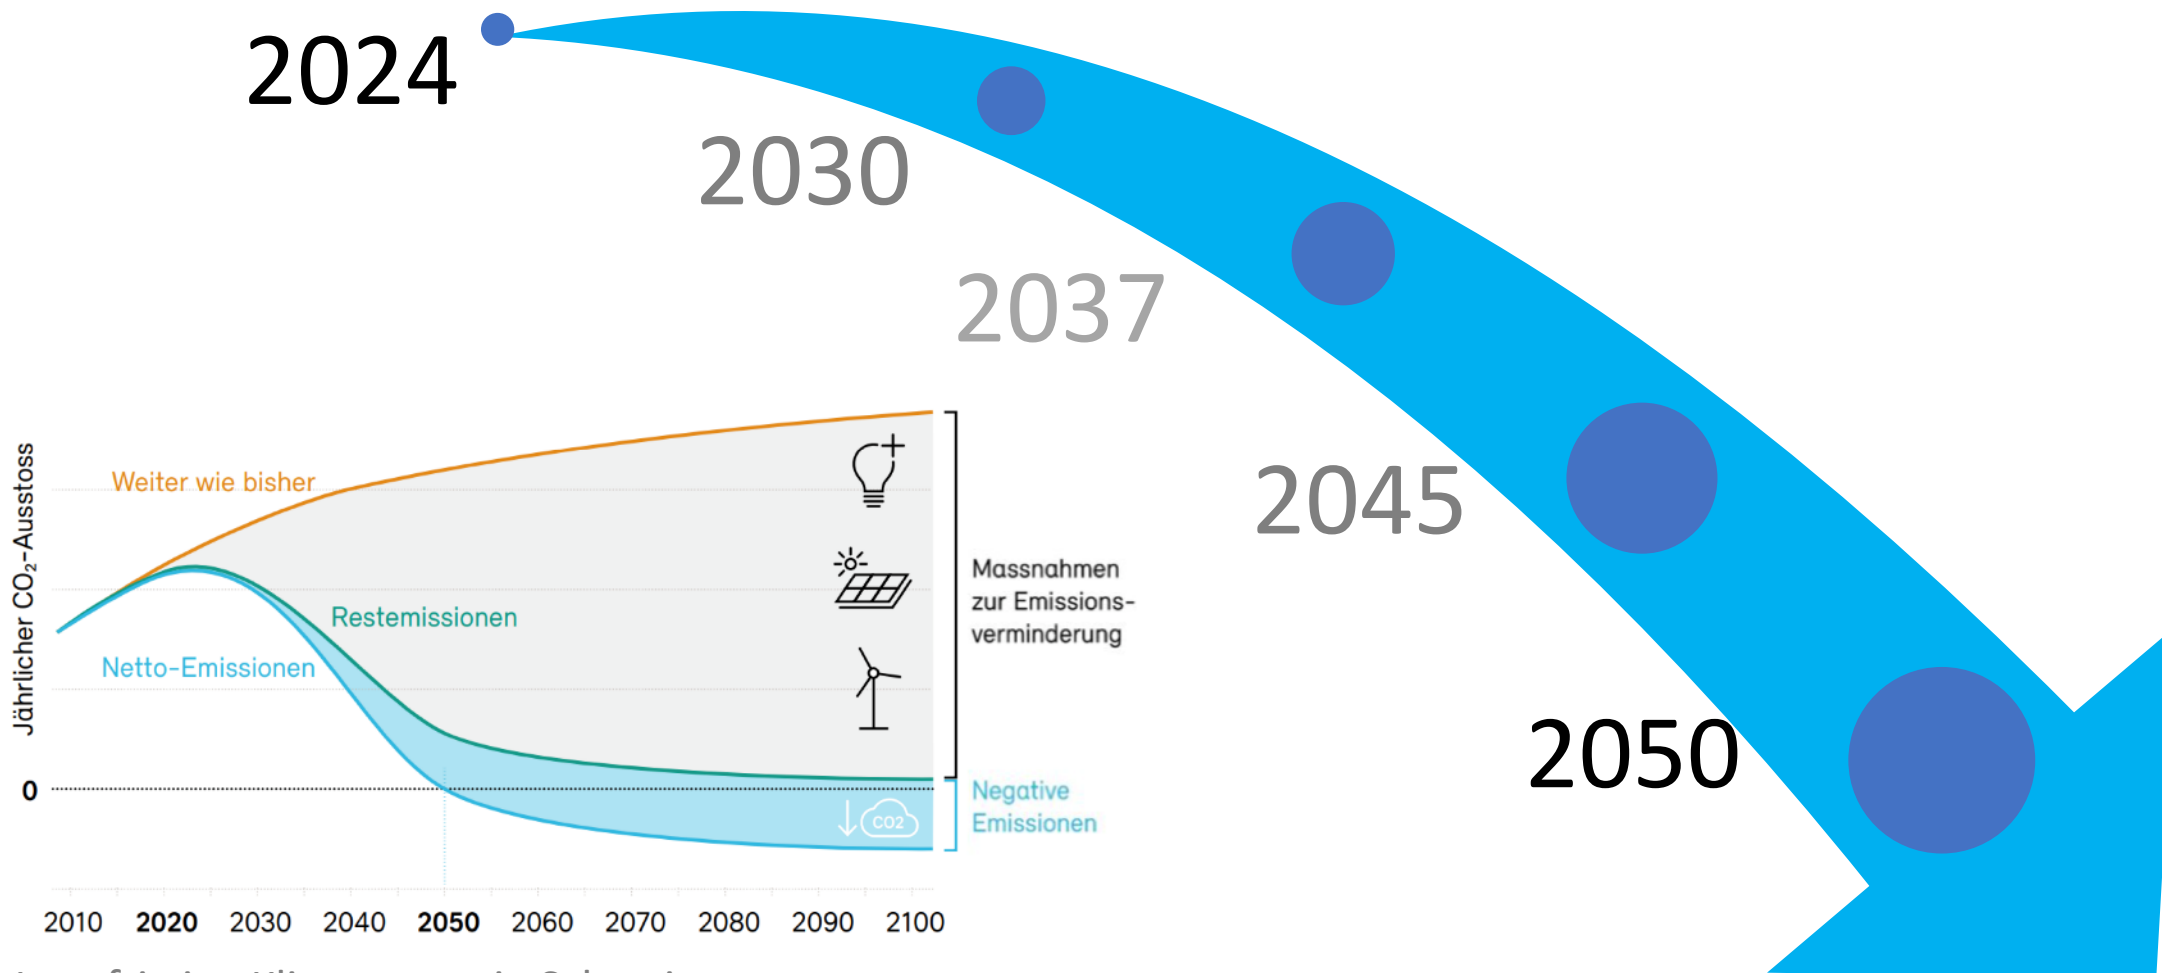

ROADMAP NACHHALTIGE BAUBRANCHE

DER WEG ZUM NETTO-NULL-ZIEL

Langfristige Klimastrategie Schweiz