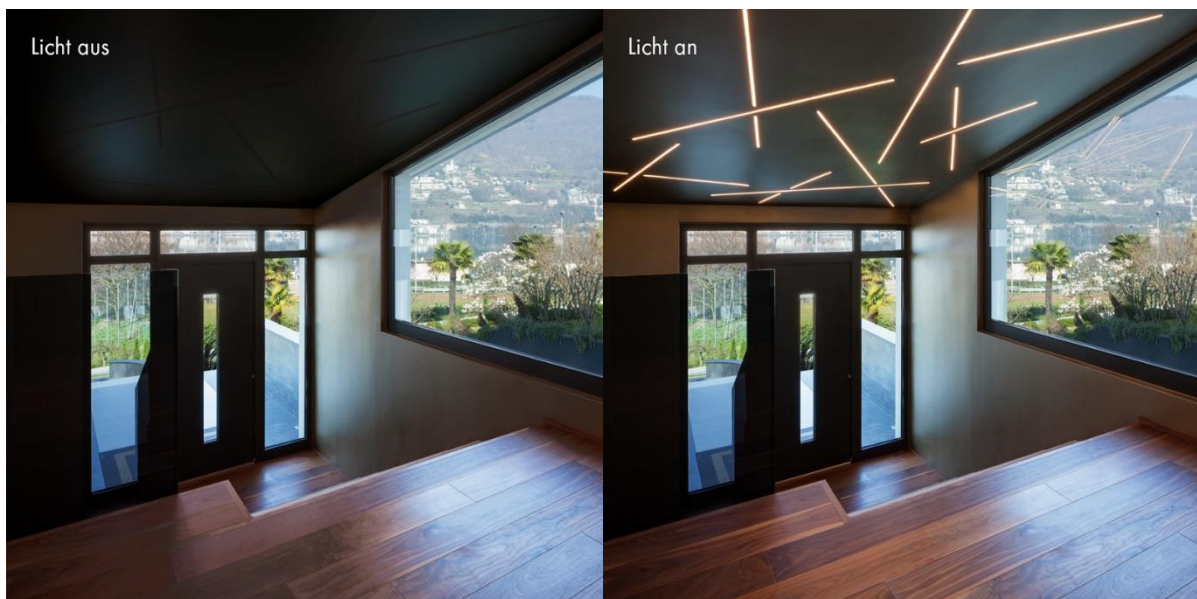

Im ausgeschalteten Zustand ist das PROLED PLASTIC COVER komplett schwarz. Sobald der LED Streifen eingeschaltet wird, verwandelt sich die schwarze Linie in eine illuminierte Linie.

Artikelinformationen