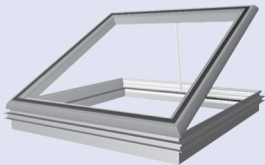

BEWILUX

Glasarchitektur • Lichtkuppeln • Lichtbänder

Bewilux AG, Bösch 81, CH-6331 Hünenberg
Telefon 041 740 55 70 | Fax 041 740 55 71
info@bewilux.ch | www.bewilux.ch