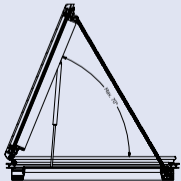

BEWILUX

Glasarchitektur • Lichtkuppeln • Lichtbänder

Bewilux AG, Bösch 81, CH-6331 Hünenberg
Telefon 041 740 55 70 | Fax 041 740 55 71
info@bewilux.ch | www.bewilux.ch