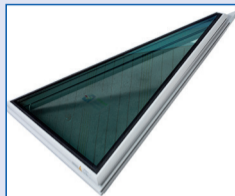

BEWILUX-JUNTO-Lüftungsflügel

Hochwertig und architektonisch

Der **BEWILUX-JUNTO-LÜFTUNGSFLÜGEL** ist ein hochwertiger architektonischer (Brand)Lüftungsflügel mit schlanken Profilen und einer im festen Konstruktionsteil verdeckten Bedienung.

Speziell für Struktur Glasdächer entwickelt wird der **BEWILUX-JUNTO-LÜFTUNGS-FLÜGEL** vor allem in Atrien von Flughäfen, Krankenhäusern, Einkaufszentren und Museen verwendet.

Besuchen Sie uns an der
SWISSBAU in BASEL
vom 14.-18.1.2020
(Halle 1.0, Stand D33)

Öffnung durch
verdeckte
Kettenmotoren