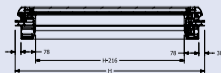

BEWILUX

Glasarchitektur • Lichtkuppeln • Lichtbänder

Bewilux AG, Bösch 81, CH-6331 Hünenberg
Telefon 041 740 55 70 | Fax 041 740 55 71
info@bewilux.ch | www.bewilux.ch