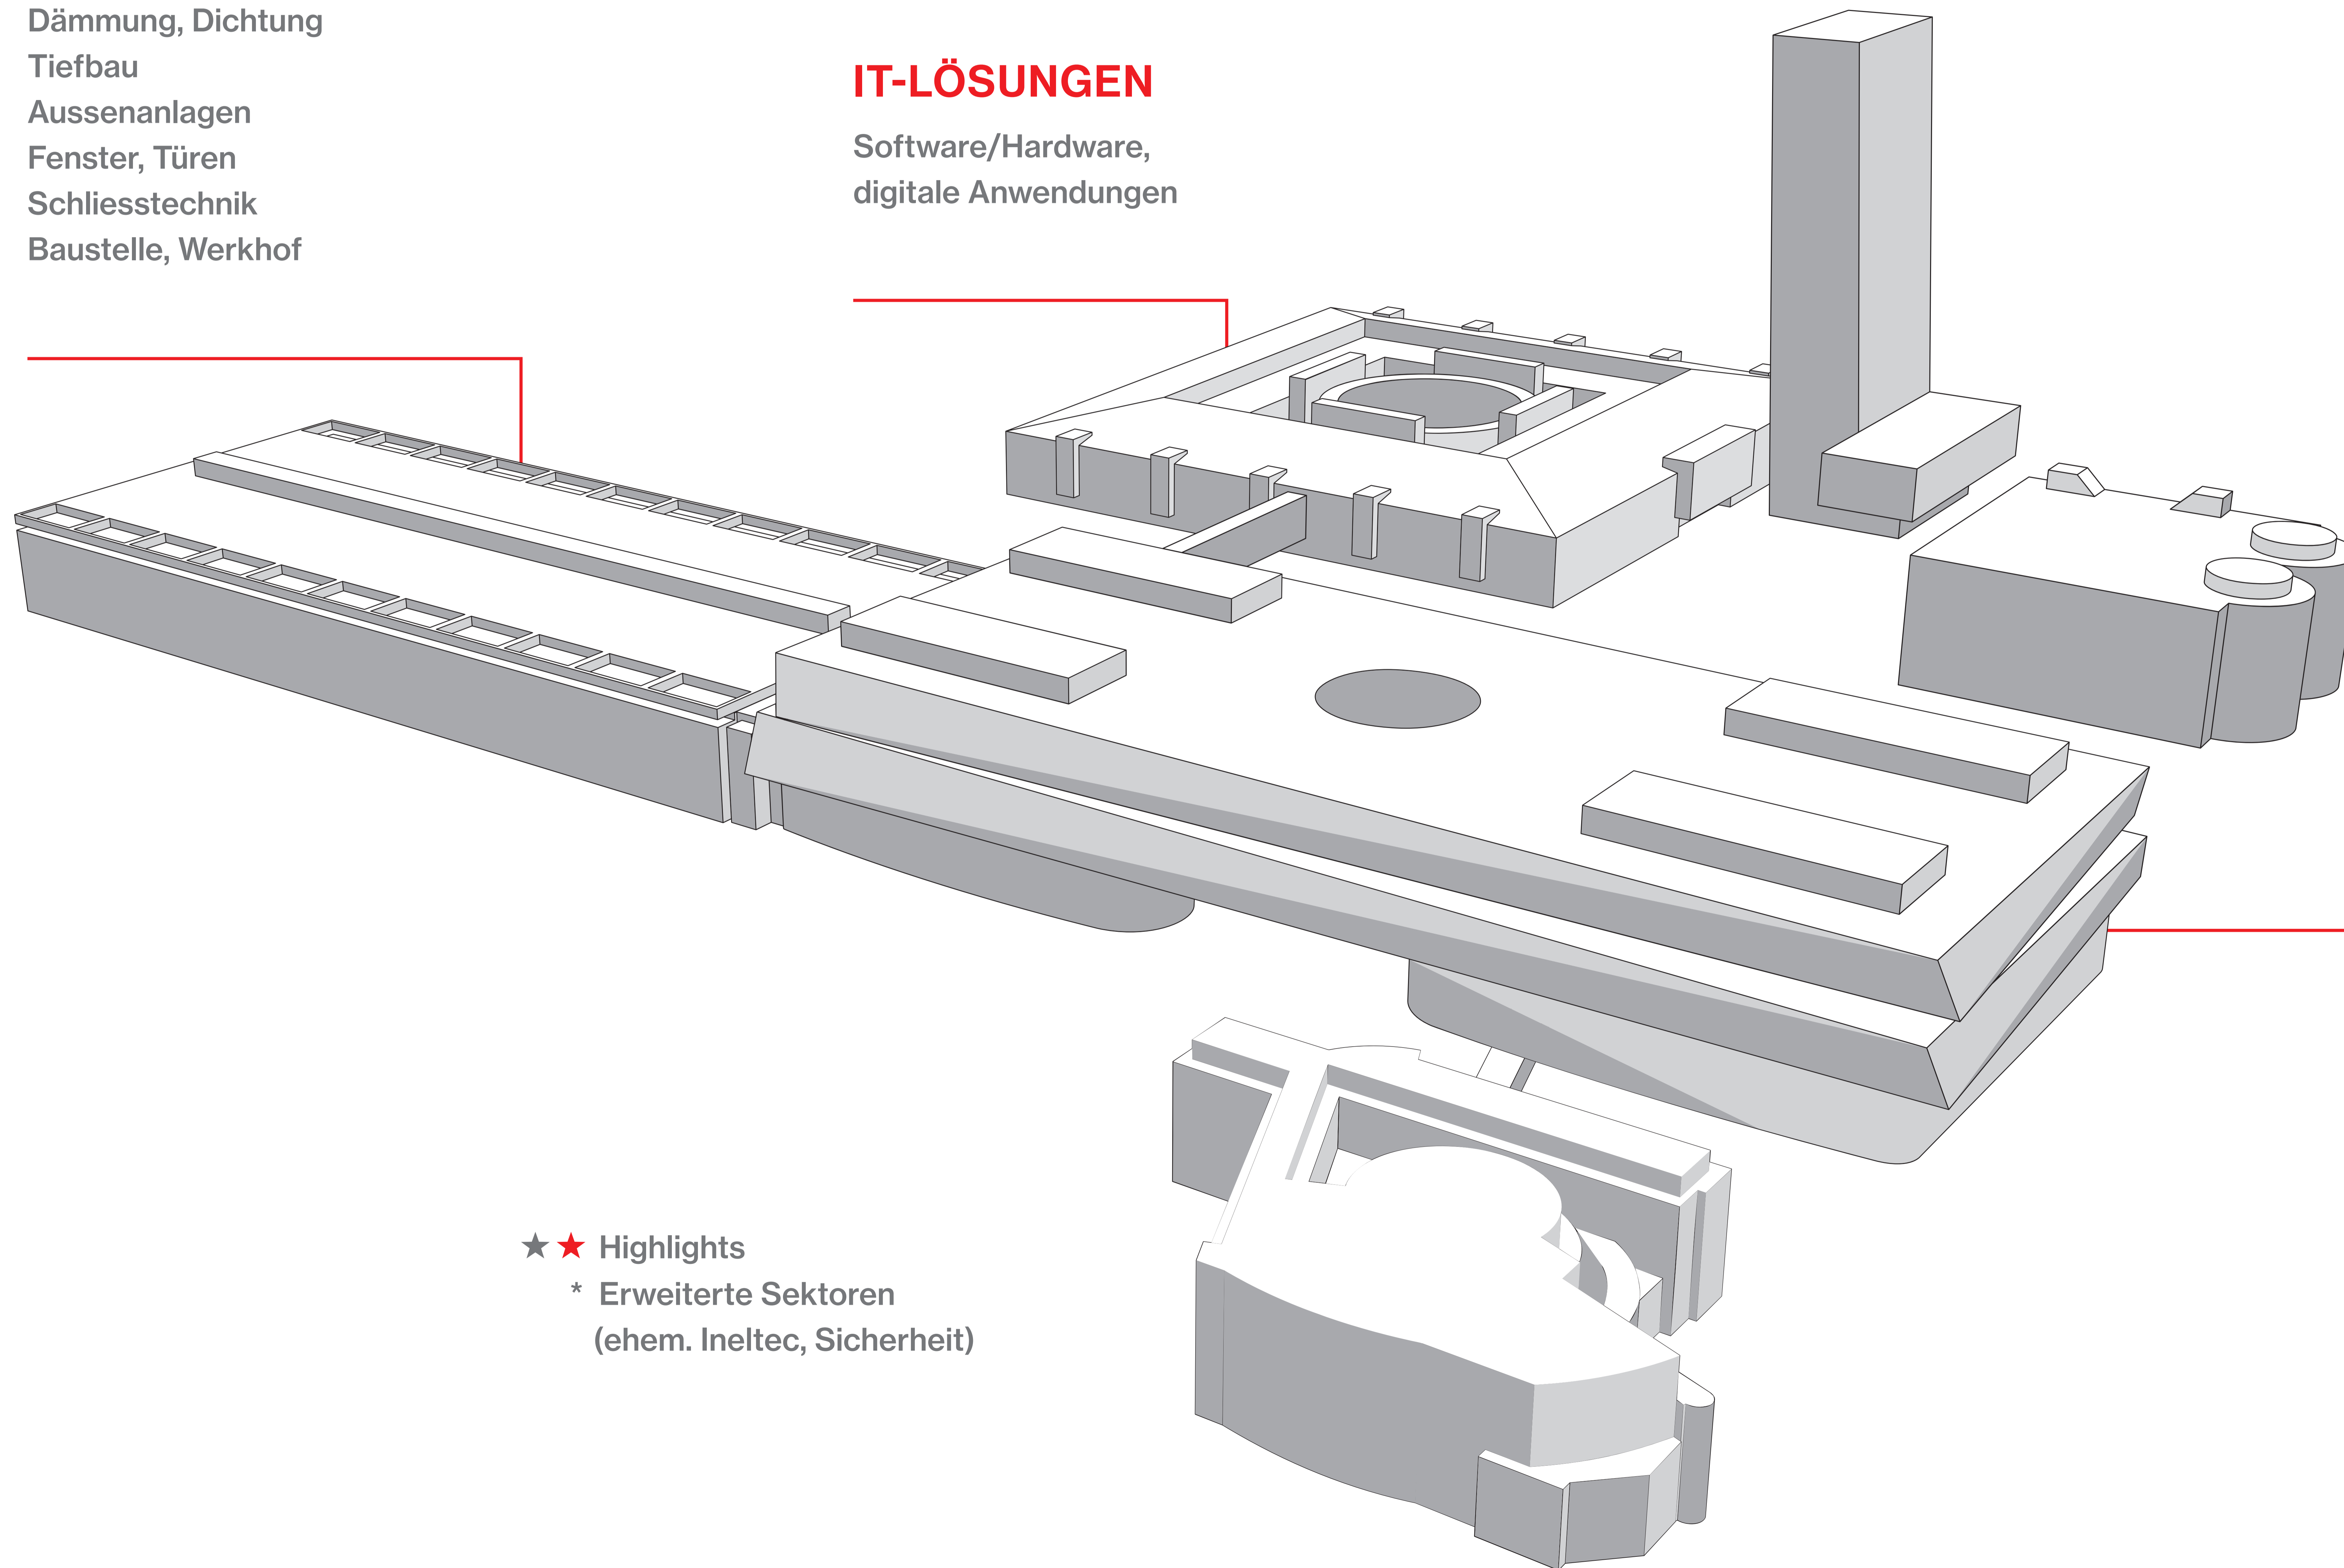

1 NORD

ROHBAU + GEBÄUDEHÜLLE

Rohbau, Baumaterialien
Metallbau (Systeme/Verarbeitung)
Dämmung, Dichtung
Tiefbau
Aussenanlagen
Fenster, Türen
Schliesstechnik
Baustelle, Werkhof

2

INNENAUSBAU

Raumwelten: Boden, Wand, Decke,
Büro- und Objekteinrichtungen,
Licht und Beleuchtungstechnik*
Küchen
Bad, Sanitär
★ Trendwelt Bad

IT-LÖSUNGEN

Software/Hardware,
digitale Anwendungen

1 SÜD

GEBÄUDETECHNIK

Heizung, Energie im Gebäude*
Lüftung, Klima, Kälte
Gebäudeautomation, Elektrotechnik*
Sicherheit*

★ SWISSBAU INNOVATION LAB

Sonderschau für digitale Transformation

★ SWISSBAU FOCUS

Veranstaltungs- und Netzwerkplattform,
Verbände, Institutionen, Forschung,
Aus- und Weiterbildung

★ ★ Highlights
* Erweiterte Sektoren
(ehem. Ineltec, Sicherheit)